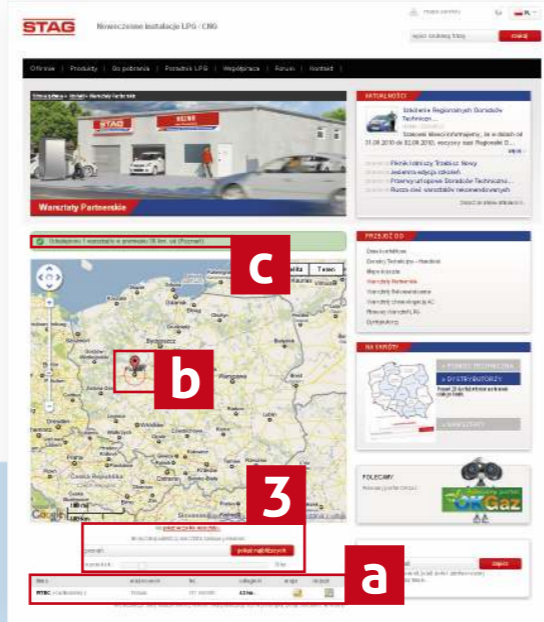

JAK ZNALEŹĆ PARTNERSKI WARSZTAT SERWISOWY? TO JEST PROSTE.

1. Na stronie głównej w zakładce **kontakt/warsztaty partnerskie** znajduje się lista wszystkich adresów.
2. **NA SKRÓTY** tu znajdują Państwo bezpośredni odnośniki do wszystkich adresów Partnerskich Warsztatów Serwisowych.
3. W zakładce **kontakt/warsztaty partnerskie** znajduje się opcja wyszukiwania najbliższego warsztatu poprzez wpisanie lokalizacji w wyszukiwarkę i odnalezienie najbliższej położonego punktu.
  - a) Lokalizacja na mapie oraz możliwość wyświetlenia dojazdu do wyznaczonego punktu za pomocą mapy Google
  - b) Wyświetlenie listy warsztatów z wcześniej zaznaczonego obszaru wyszukiwania
  - c) Informacja o liczbie odnalezionych warsztatów