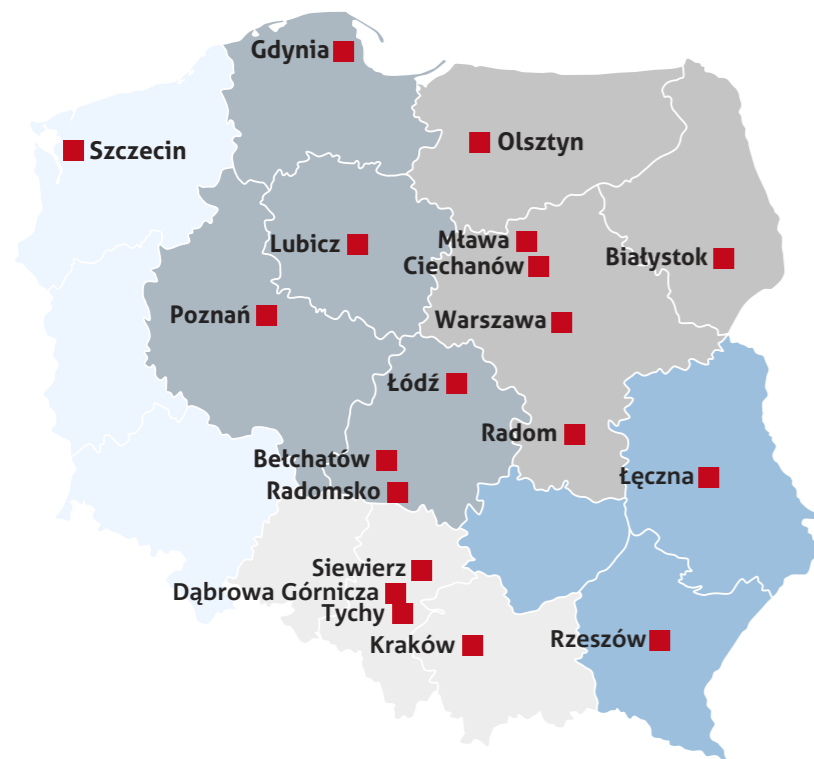

LOKALIZACJA PARTNERSKICH WARSZTATÓW SERWISOWYCH NA TERENIE POLSKI:

STAG

samochodowe instalacje gazowe

JAK TRAFIĆ DO PARTNERSKIEGO WARSZTATU SERWISOWEGO AC S.A.

Wszystkie Partnerskie Warsztaty Serwisowe są jednakowo oznakowane, co pozwala klientom łatwo i szybko zlokalizować serwis. Poszukiwania serwisu najlepiej rozpocząć na stronie www.ac.com.pl. W zakładce kontakt poświęconej Warsztatom Partnerskim znajduje się wyszukiwarka wraz z interaktywną mapką, na której system dokładnie wskaże lokalizację warsztatu oraz wyznaczy mapę dojazdu z miejsca w którym aktualnie znajduje się Klient.

ZAPRASZAMY DO ODWIEDZENIA PARTNERSKIEGO WARSZTATU SERWISOWEGO NA TERENIE CAŁEGO KRAJU*:

Nazwa	Miejscowość	Adres	Telefon
MOTOGAZ Ciepłowski	Bełchatów	Rynek Grocholski 11	44 633 47 76, 603 754 797
STAGMAG	Białystok	Szosa Baranowicka 166	666 266 627
ZUH GASART	Ciechanów	Zagumienna 35	502 482 423
AUTO GAZ Krzysztof Słaboń	Dąbrowa Górnicza	Piłsudskiego 2D	32 261 55 31
INSTALGAZ	Gdynia	Janka Wiśniewskiego 3	58 721 26 12, 507 029 300
FUGAZI S.J.	Kraków	Lindego 5	12 638 66 44
AUTO – FLESZ	Lubicz k. Torunia	H. Orszta 11	56 678 20 21, 694 626 027
AUTO-GAZ JARMAN	Łęczna	Krasnystawska 54	691 163 049
NAGAZ	Łódź	Aleja 1-go Maja 47	42 638 00 50
AUTO-GAZ NOWOTCZYŃSKI	Mława	Gdyńska 25	23 655 33 55
AUTO-GAZ-SERWIS	Olsztyn	Sprzętowa 4	89 532 02 29, 515 151 608
PIPEC	Poznań	Konatkowskiej 4	517 160 050, 512 512 366
MASCAR	Radom	Gołębiowska 37a	48 384 73 56, 603 254 697
AUTO GAZ Domagałski	Radomsko	Przedborska 47	44 685 20 41
SINJA	Rzeszów	Podkarpacka 23A	17 863 49 50, 606 122 766
CAR-GAZ SIEWIERZ	Siewierz	Warszawska 6B	32 674 34 83, 501 250 043
GAZ-TECH Marek Mrozewski	Szczecin	Nehringa 11A	91 422 40 39
GAZMOBIL	Tychy	Filaretów 31	32 217 60 72, 501 406 630
ALLTOP	Warszawa	Chodecka 1D	22 675 62 60, 506 115 235

*Do sieci PWS stale dołączają nowe warsztaty, w związku z tym po najbardziej aktualne dane odsyłamy na stronę www.ac.com.pl

Region 1   Region 2   Region 3   Region 4   Region 5